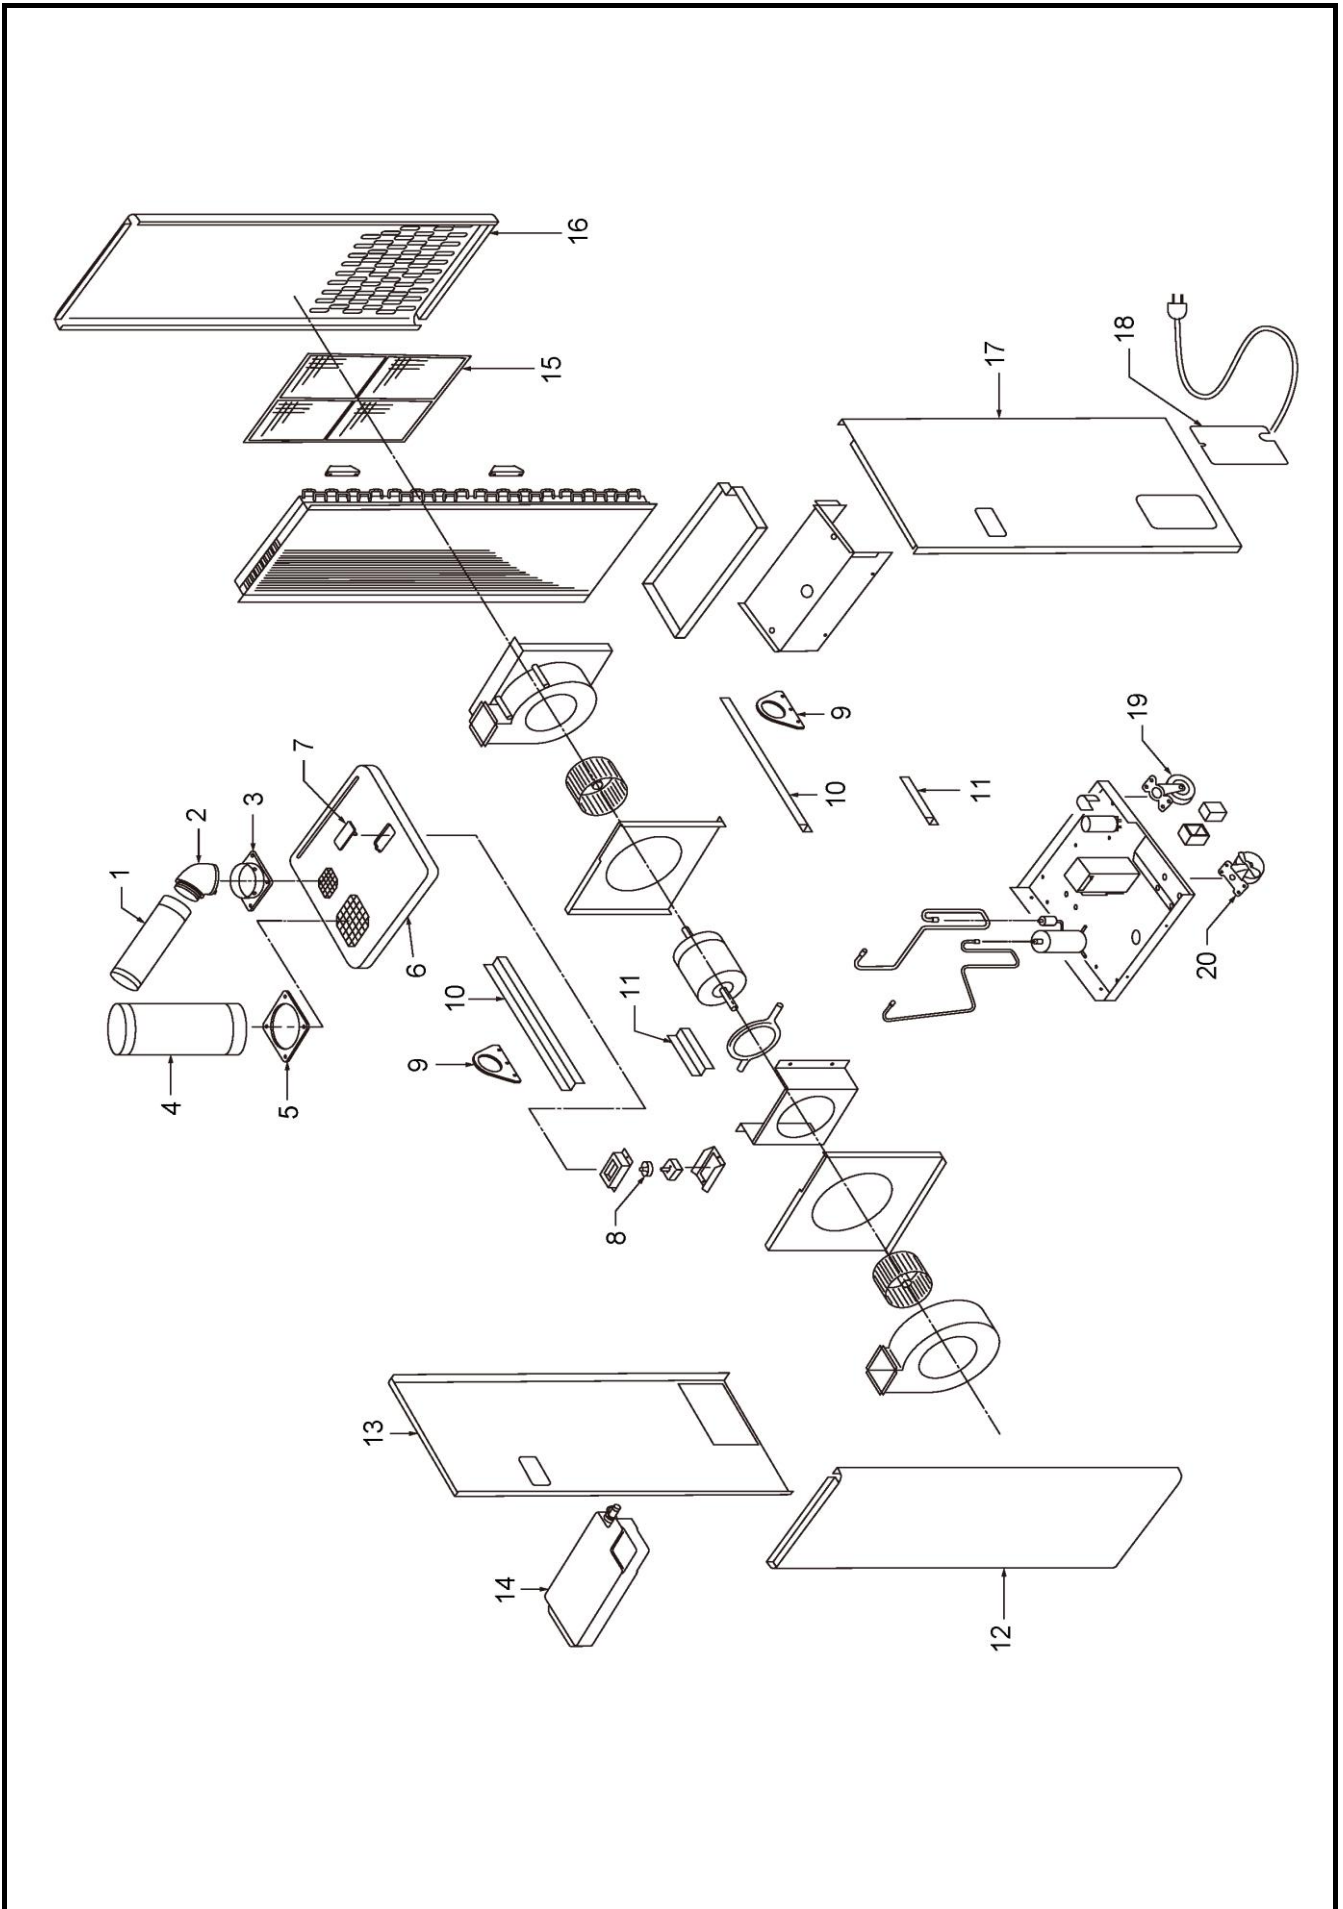

# スポットクーラー-パーツリスト

## DRAWING OF SPOT COOLER

株式会社 ワキタ	
モデル model	MSC25
	MSC25-1

2025.06

FIG. 1 SPOT COOLER MSC25, MSC25-1

# MSC25, MSC25-1

FIG. 1

図示番号 Dwg. No.	品目コード	記号 MARK	部品名 PART NAME	数量 Req'd	備考 Remarks
1	K-B32000101		冷風ダクト COOLING DUCT	1	
2	K-B32000102		エルボ (冷風ダクト) ELBOW	1	
3	K-B32000103		コネクタ (冷風ダクト) CONNECTOR	1	
4	K-B32000104		排熱ダクト WASTE HEAT DUCT	1	MSC25
	K-B32000128		排熱ダクト WASTE HEAT DUCT	1	MSC25-1
5	K-B32000105		コネクタ (排熱ダクト) CONNECTOR	1	MSC25
	K-B32000144		排熱ダクトベース BASE DUCT	1	MSC25-1
6	K-B32000106		天板 TOP PLATE	1	MSC25
	K-B32000143		天板 TOP PLATE	1	MSC25-1
7	K-B32000107		スイッチカバー COVER, SWITCH	1	
8	K-B32000108		運転スイッチツマミ SWITCH KNOB	1	
9	K-B32000109		吊り金具 HANGING PLATE	2	MSC25
	K-B32000145		吊り金具 HANGING PLATE	2	MSC25-1
	K-B32000146		吊り金具固定具 PLATE	2	MSC25-1
10	K-B32000110		上側プレート PLATE, UPPER	2	
11	K-B32000111		下側プレート PLATE, LOWER	2	
12	K-B32000112		前面パネル FRONT PANEL	1	
13	K-B32000113		左側パネル PANEL, LEFT SIDE	1	MSC25
	K-B32000147		左側パネル PANEL, LEFT SIDE	1	MSC25-1
14	K-B32000114		ドレンタンク TANK, DRAIN	1	
	K-B32000139		ドレンタンクキャップ CAP, DRAIN TANK	1	
			ドレンホース HOSER, DRAIN	1	
15	K-B32000115		フィルター FILTER	1	MSC25
	K-B32000148		フィルター FILTER	1	MSC25-1
16	K-B32000116		後面パネル REAR PANEL	1	MSC25
	K-B32000149		後面パネル REAR PANEL	1	MSC25-1
17	K-B32000117		右側パネル PANEL, RIGHT PANEL	1	MSC25
	K-B32000150		右側パネル PANEL, RIGHT PANEL	1	MSC25-1
18	K-B32000118		点検カバー MAINTENANCE COVER	1	
	K-B32000142		電源コード CORD	1	
19	K-B32000119		キャスター CASTER	2	
20	K-B32000120		ストッパー付キャスター CASTER WITH STOPPER	2	
21	K-B32000121		ストッパー付キャスター CASTER WITH STOPPER	2	
	K-B32000140		コーナーカバー COVER, CORNER	4	