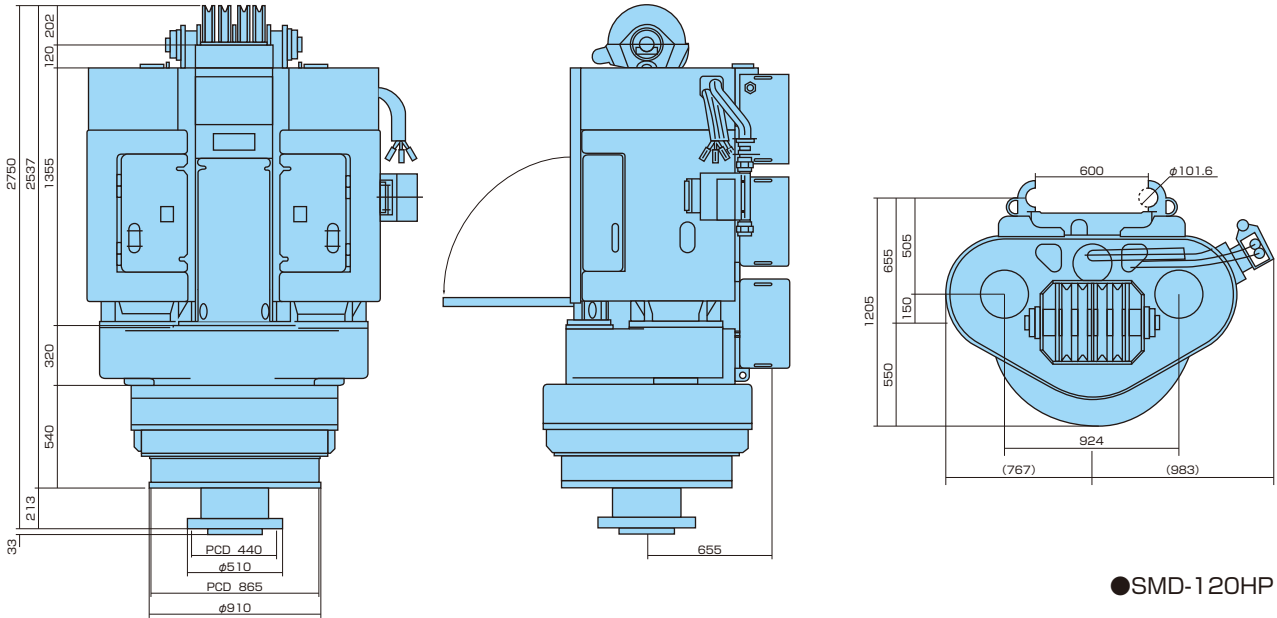

アースオーガ1

●SMD-120HP

■アースオーガ

会社名		三和機材					
型式		D-60KP	SMD-80HP		SMD-120HP		
タイプ		シングル	ドーナツ		ドーナツ		
モータ		45・4/6p	55・4/6p		45・4/6p×2台		
回転数	50Hz (rpm)	23.3/15.2	内側	18.1/11.9	内側	20.8/13.5	
	60Hz (rpm)	27.9/18.2	外側	7.0/4.6	外側	7.9/5.2	
掘削トルク	50Hz (Ton-m)	1.88/2.88	内側	21.7/14.3	内側	24.9/16.2	
	60Hz (Ton-m)	1.57/2.41	外側	8.3/5.5	外側	9.5/6.2	
			内側	2.96/4.50	内側	4.21/6.49	
			外側	7.65/11.65	外側	10.37/16.83	
			内側	2.47/3.75	内側	3.52/5.41	
			外側	6.45/9.74	外側	9.15/14.07	
スイベル口径 (mm)		53 (2B)	53 (2B)		53 (2B)		
適用オーガスクリュー		SP6-60型	SP6-120型		SP6-120型		
ガイドボール芯→スクリュー芯 (mm)		655	655		655		
ガイドパイプピッチ×径 (mm)		330×φ70	330×φ70		600×φ101.6		
ケーシング取付部P.C.D (mm)		—	750		865		
質量 (Ton)		3.3	6.8		8.0		