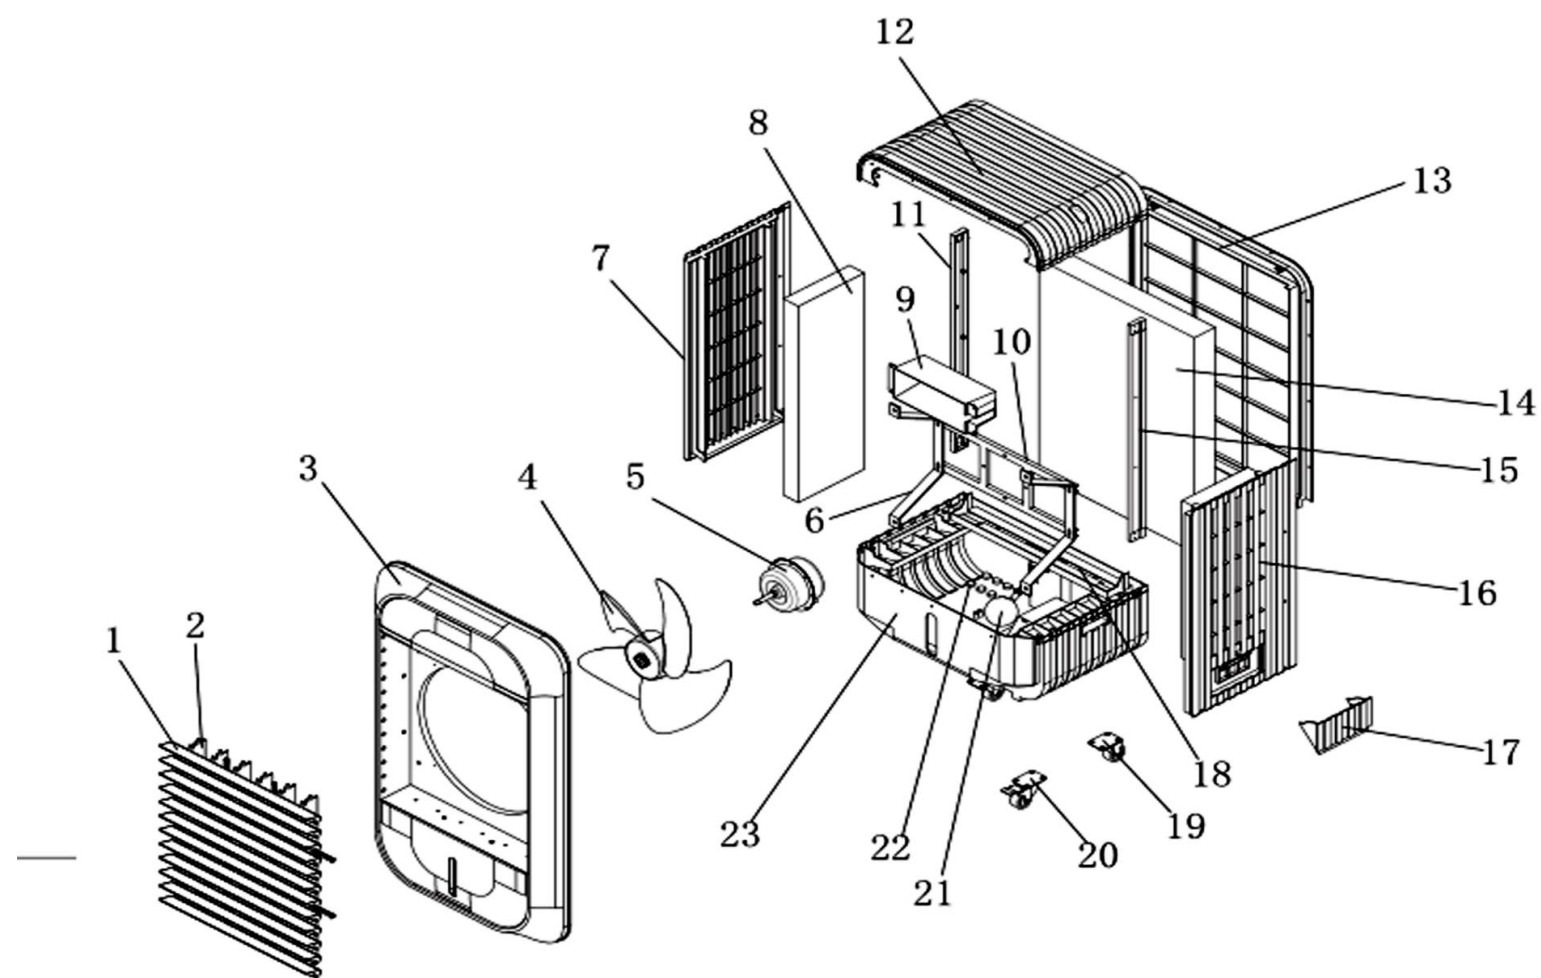

# パワフル冷風機パーツリスト

株式会社 ワキタ	
モデル model	MPR45

## MPR45

見出しNo.	部品番号	品名	数量	備考
1	14 2090 0005	風向板	12	(上下)
2	14 2090 0006	風向板支持板	6	(左右)
3	14 2020 0009 14 2010 0017	フロントカバー	1	
4	14 2080 1006	ファン	1	
5	13 0110 2005	ファンモーター	1	
6	14 1110 0014	ブラケット(小)	2	
7	14 2030 0009	カバー(左)	1	
8	14 4010 0016	冷却エレメント(左)	1	
	14 4010 0017	冷却エレメント(右)	1	
9	14 2140 0009	コントロールボックス	1	
10	14 1110 0015	ブラケット(大)	1	
11	14 2040 0004-1	プレート(左)	1	
12	14 2010 0016	上部カバー	1	
13	14 2030 0011	リアカバー	1	
14	14 4010 0018	冷却エレメント(後)	1	
15	14 2040 0004-2	プレート(右)	1	
16	14 2030 0010	カバー(右)	1	
17	14 2010 0018	給水口カバー	1	
18	14 2130 0008	水受け	1	
19	13 0720 0001	キャスター	2	
20	13 0710 0001	キャスター(ストップ付)	2	
21	13 0800 0003	フロート	1	
22	13 0210 0035	濁水センサー	1	
23	14 2050 0009	水タンク	1	