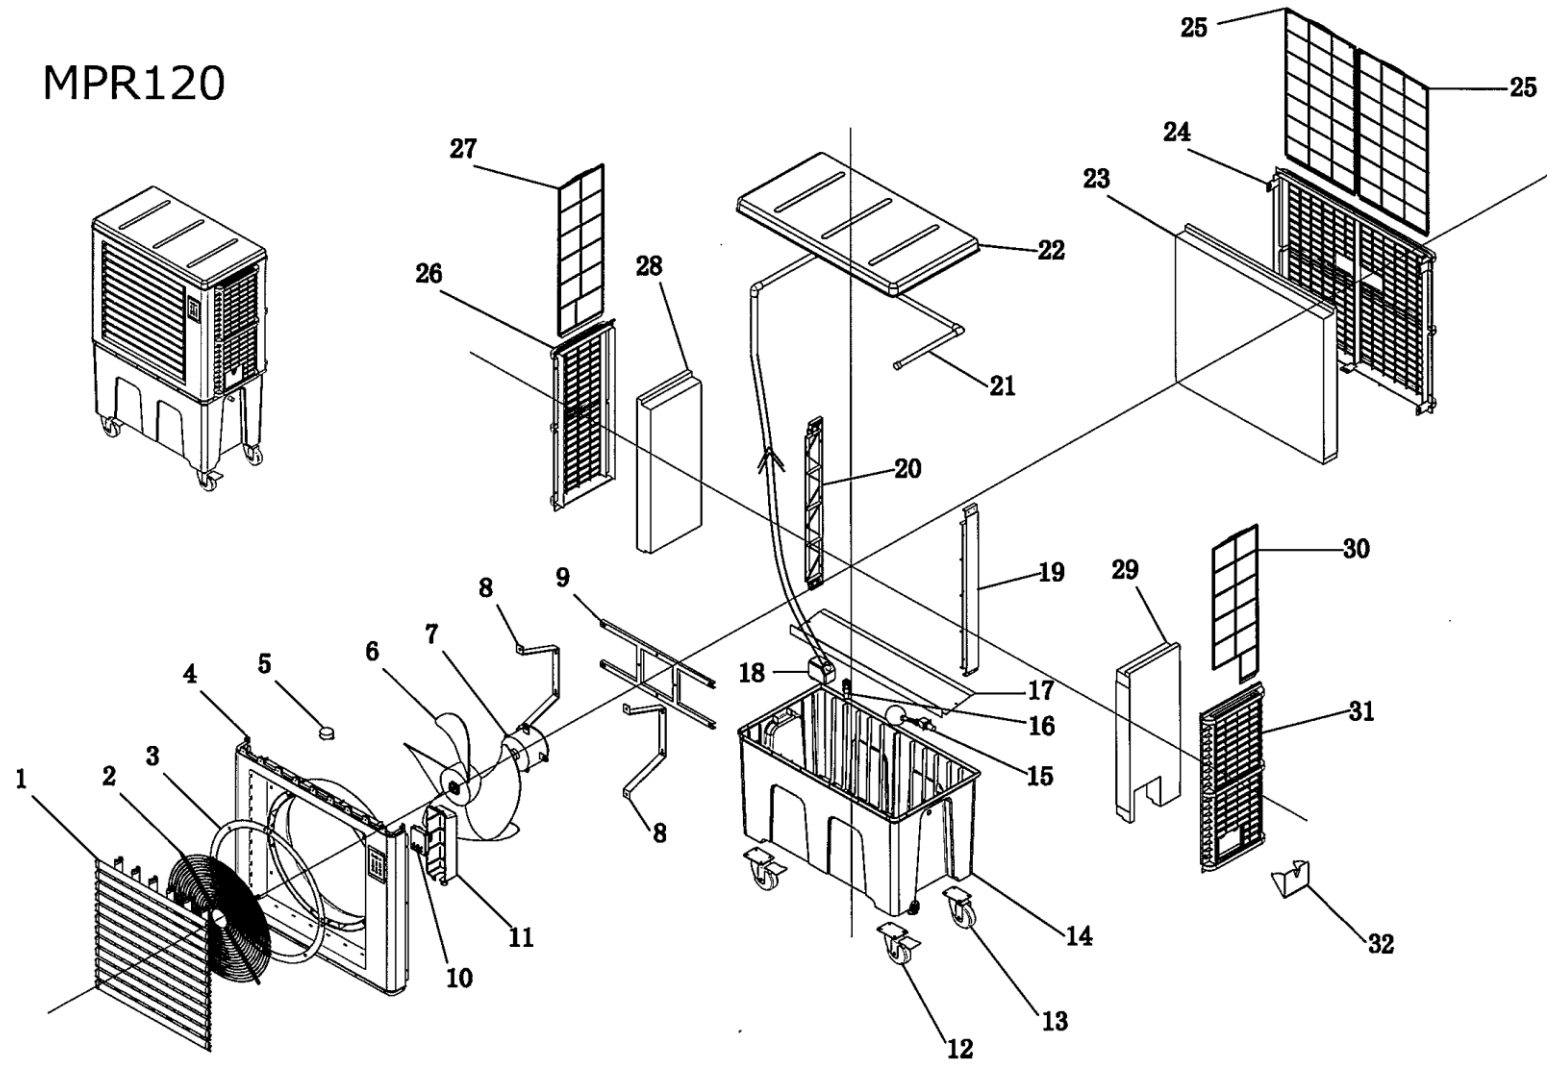

パワフル冷風機パーツリスト

株式会社 ワキタ	
モデル model	MPR120

MPR120

MPR120

FIG. 1

図示番号 Dwg. No.	部品番号 PART No.	記号 MARK	部品名 PART NAME	数量 Req'd	備考 Remarks
1	2072243010		風向板 SHUTTER	1	
2	2072243020		ガードネット GUARD NET	1	
3	2072243030		プレート PLATE	1	
4	2072243040		フロントカバー FRONT COVER	1	
5	2072243050		スイングモーター SWING MOTOR	1	
6	2072243060		ファン FAN	1	
7	2072243070		ファンモーター FAN MOTER	1	
8	2072243080		ブラケット(小) BRACKET	2	
9	2072243090		ブラケット(大) BRACKET	1	
10	2072243100		コントロールパネル CONTROL PANEL	1	
11	2072243110		カバー(コントロール) ELECTRICAL COMPONENT COVER	1	
12	2072243120		キャスター(ストッパー付) CASTER WITH STOPPER	2	
13	2072243130		キャスター CASTER	2	
14	2072243140		水タンク WATER TANK	1	
15	2072243150		フロート FLOOT	1	
16	2072243160		タンクゲージ WATER GAUGE	1	
17	2072243170		水受け WATER PAN	1	
18	2072243180		ポンプ (50Hz) PUMP	1	
	2072243181		ポンプ (60Hz) PUMP	1	
19	2072243190		プレート(右) PLATE (R)	1	
20	2072243200		プレート(左) PLATE (L)	1	
21	2072243210		散水管 SPRAY PIPE	1	
22	2072243220		上部カバー TOP COVER	1	
23	2072243230		冷却エレメント(背面) COOLING ELEMENT (REAR)	1	
24	2072243240		カバー(背面) COVER (REAR)	1	
25	2072243250		防塵フィルター(背面) DUST FILTER (REAR)	2	
26	2072243260		カバー(左) COVER (L)	1	
27	2072243270		防塵フィルター(左) DUST FILTER (L)	1	
28	2072243280		冷却エレメント(左) COOLING ELEMENT (L)	1	
29	2072243290		冷却エレメント(右) COOLING ELEMENT (R)	1	
30	2072243300		防塵フィルター(右) DUST FILTER (R)	1	
31	2072243310		カバー(右) COVER (R)	1	
32	2072243320		給水口カバー WATER INLET COVER	1	