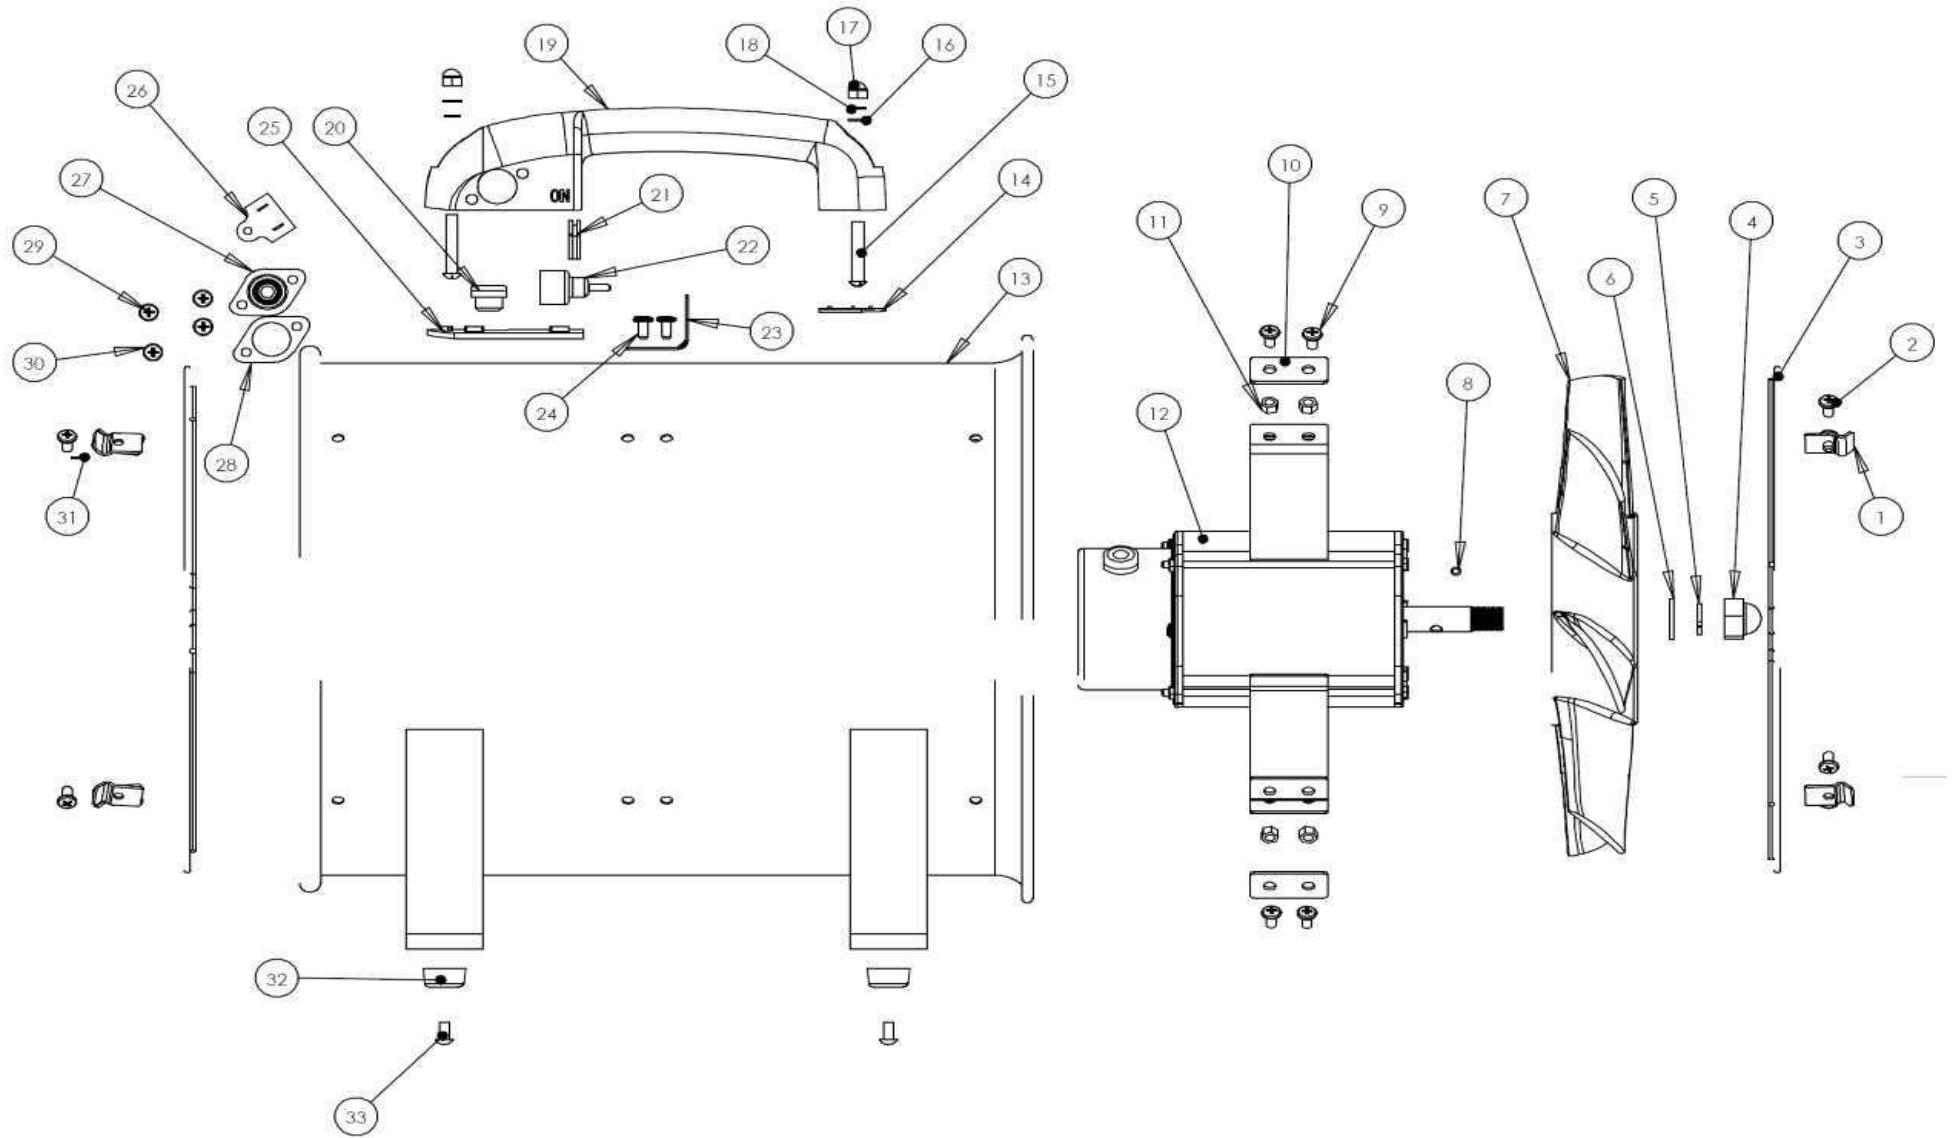

# ポータブル送風機パーツリスト

株式会社 ワキタ	
モデル model	FB200

## FB200

見出しNo.	品名	Part Name	規格	数量
1	ガードクランプ	Grill Clamp		8
2	スクリュー	Screw		8
3	ガード	Grill (Guard)		2
4	キャップナット	Cap Nut		1
5	スプリングワッシャー	Spring Washer		1
6	ワッシャー	Washer		1
7	ファン(羽根)	Blade		1
8	ロールピン	Round Pin		1
9	スクリュー	Screw		8
10	ゴムワッシャー	Rubber Washer		4
11	ナイロンナット	Lock Nut		8
12	モーター	Motor		1
13	ケース(ボディー)	Case (Body)		1
14	クッションゴム	Rubber		1
15	スクリュー	Screw		2
16	ワッシャー	Washer		2
17	ナイロンナット	Lock Nut		2
18	スプリングワッシャー	Spring Washer		2
19	ハンドル	Plastic Handle		1
20	ゴムブッシュ	Wire Nail		1
21	スイッチ取付板	Switch Fixing Sleeve		1
22	スイッチ	Switch		1
23	スイッチガード	Switch Block		1
24	リベット	Rivet		2
25	ハンドルゴム	Handle Rubber		1
26	コード	Cord		1
27	コード保持具	Cord Fix		1
28	コード保持具プレート	Cord Fix Plate		1
29	コード保持具取付ナット	Slip Nut		2
30	スクリュー	Screw		2
31	ワッシャー	Washer		8
32	脚ゴム	Rubber		4
33	十字穴付丸子ネジ			4
	ワッシャー	Washer		8
	ナイロンナット			4