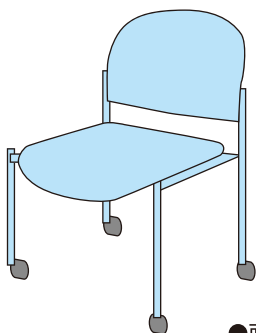

ハウス・備品

机・椅子他

●両袖机
1460×730×740

●脇机
405×730×740

●片袖机
1060×730×740

●回転椅子

●肘付回転椅子

●折りたたみ椅子

●会議テーブル
1800×450×700
1800×600×700
1800×900×700

●面談用椅子

●面談テーブル
750×1200