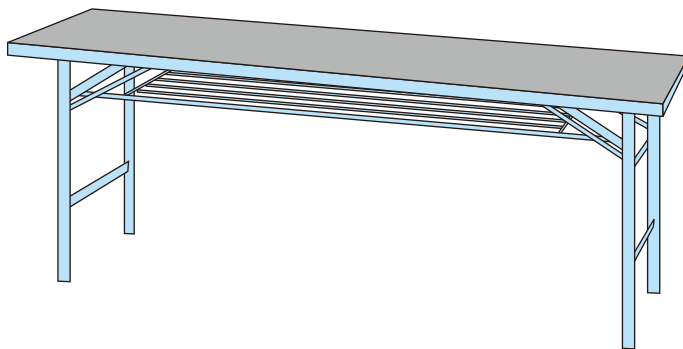

ハウス・備品

机・椅子他

●両袖机
1460×730×740

●脇机
405×730×740

●片袖机
1060×730×740

●回転椅子

●肘付回転椅子

●折りたたみ椅子

●会議テーブル
1800×450×700
1800×600×700
1800×900×700

●面談用椅子

●面談テーブル
750×1200