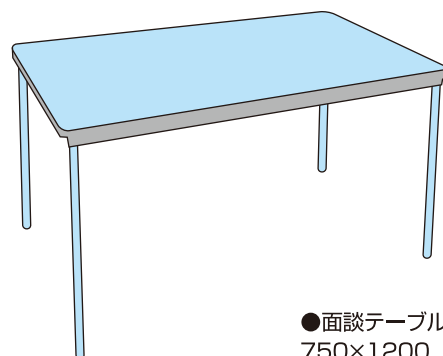

ハウス・備品

机・椅子他

●両袖机
1460×730×740

●脇机
405×730×740

●片袖机
1060×730×740

●回転椅子

●肘付回転椅子

●折りたたみ椅子

●会議テーブル
1800×450×700
1800×600×700
1800×900×700

●面談用椅子

●面談テーブル
750×1200