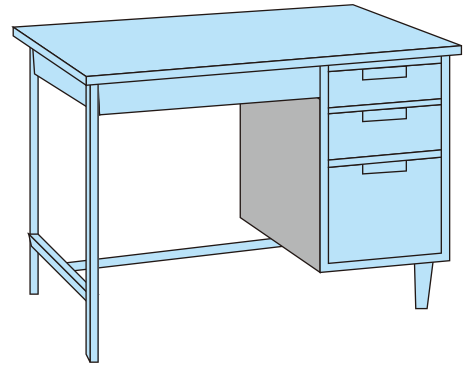

ハウス・備品

机・椅子他

●両袖机
1460×730×740

●脇机
405×730×740

●片袖机
1060×730×740

●回転椅子

●肘付回転椅子

●折りたたみ椅子

●会議テーブル
1800×450×700
1800×600×700
1800×900×700

●面談用椅子

●面談テーブル
750×1200