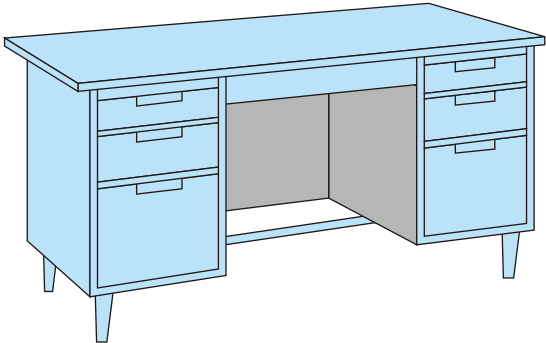

ハウス・備品

机・椅子他

●両袖机
1460×730×740

●脇机
405×730×740

●片袖机
1060×730×740

●回転椅子

●肘付回転椅子

●折りたたみ椅子

●会議テーブル
1800×450×700
1800×600×700
1800×900×700

●面談用椅子

●面談テーブル
750×1200