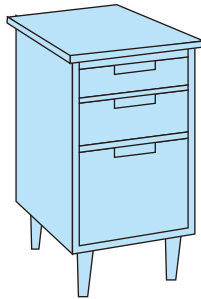

ハウス・備品

机・椅子他

●両袖机
1460×730×740

●脇机
405×730×740

●片袖机
1060×730×740

●回転椅子

●肘付回転椅子

●折りたたみ椅子

●会議テーブル
1800×450×700
1800×600×700
1800×900×700

●面談用椅子

●面談テーブル
750×1200