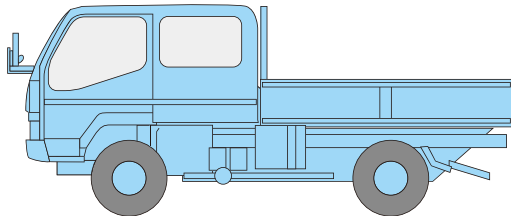

## ライトバン・ダブルキャブ・軽トラック・軽ダンプ

### ■ライトバン

会社名		日産	トヨタ
型式		DBF-VY12	DBE-NSP160V
寸法	全長 (mm)	4390	4240
	全幅 (mm)	1690	1690
	全高 (mm)	1500	1520
車両質量 (kg)		1140	1090
乗車定員 (人)		2(5)	2(5)
最大積載量 (kg)		450(300)	400(250)
燃料タンク容量 (ℓ)		50	50

### ■軽トラック

会社名		ダイハツ
型式		EBD-S510P
寸法	全長 (mm)	3390
	全幅 (mm)	1470
	全高 (mm)	1750
	荷台全長 (mm)	1930
	荷台全幅 (mm)	1400
車両質量 (kg)		810
乗車定員 (人)		2
最大積載量 (kg)		350
燃料タンク容量 (ℓ)		40

### ■軽ダンプ

会社名		ダイハツ
型式		EBD-S510P
寸法	全長 (mm)	3390
	全幅 (mm)	1470
	全高 (mm)	1830
	荷台全長 (mm)	1870
	荷台全幅 (mm)	1370
車両質量 (kg)		1010
乗車定員 (人)		2
最大積載量 (kg)		350
燃料タンク容量 (ℓ)		40