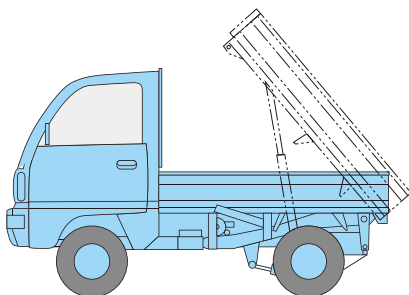

## ライトバン・ダブルキャブ・軽トラック・軽ダンプ

### ■ライトバン

会社名		日産	トヨタ
型式		DBF-VY12	DBE-NSP160V
寸法	全長 (mm)	4390	4240
	全幅 (mm)	1690	1690
	全高 (mm)	1500	1520
車両質量 (kg)		1140	1090
乗車定員 (人)		2(5)	2(5)
最大積載量 (kg)		450(300)	400(250)
燃料タンク容量 (ℓ)		50	50

### ■ダブルキャブトラック

会社名		いすゞ
型式		NHR85A
寸法	全長 (mm)	4690
	全幅 (mm)	1690
	全高 (mm)	1980
	荷台全長 (mm)	2120
	荷台全幅 (mm)	1610
車両質量 (kg)		2340
乗車定員 (人)		6
最大積載量 (kg)		1500
燃料タンク容量 (ℓ)		60

### ■軽トラック

会社名		ダイハツ
型式		EBD-S510P
寸法	全長 (mm)	3390
	全幅 (mm)	1470
	全高 (mm)	1750
	荷台全長 (mm)	1930
	荷台全幅 (mm)	1400
車両質量 (kg)		810
乗車定員 (人)		2
最大積載量 (kg)		350
燃料タンク容量 (ℓ)		40